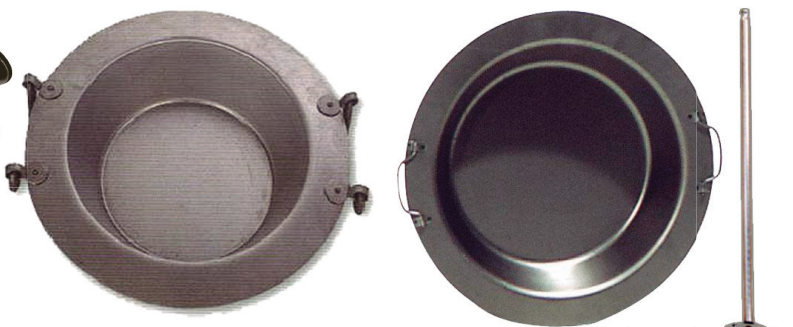

Braseros Lumbre

JUEGO MORILLOS REMATE/LATON
003600011
22,88€

CESTA LEÑA 46X35X48CM
000125
19,00€

HIERRO REFORZADO
045300009
35X8 Cmts
13,08€

CHAPA ECONOMICO
000126 30 Cmts
000127 35 Cmts
5,63€ 7,58€

4,88€

ENCENDEDOR CHIMENEAS ESTUFAS
000636