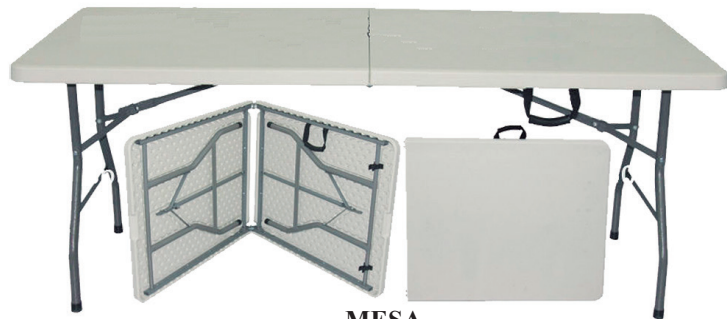

1. **MESA**
   240x75x ↑72 Cmts 042600016 **89,52€**   180x75x ↑72 Cmts 999472410 **56,57€**