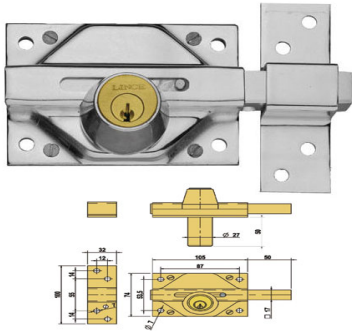

CERROJO LINCE 3932-105MM

- Serie de cerrojos con llave tradicional, función llave + llave .Serie con tubo de defensa

Referencia	Descripción	EAN
001639	CERROJO LINCE 3932-105MM HC CROMADO .	8422221254000